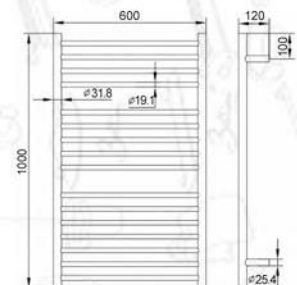

Bars: 6

Size: 800Hx600W

Power: 55W

Size: 800x120x600mm

尺寸: 800x120x600mm

CE 認證

Material: Stainless steel 不銹鋼

Model: HTR 800x600/6

Material: Stainless steel 不銹鋼

Model: HTR 800x500/6

Heated towel rails 暗裝式 / 明裝式暖毛巾杆 (圓)

Bars: 6

Size: 800Hx500W

Power: 55W

Size: 800x120x500mm

尺寸: 800x120x500mm

尺寸: 700x120x600mm

CE 認證

Material: Stainless steel 不銹鋼

Model: HTR 1000x600/4+5+7

Heated towel rails 暗裝式 / 明裝式暖毛巾杆 (圓)

Bars: 4+5+7

Size: 1000Hx600W

Power: 150W

Size: 1000x120x600mm

尺寸: 1000x120x600mm

CE 認證

使用介紹

1. 使用方法: 只需接通電源, 毛巾架表面就會在十分鐘左右達到 55 度左右的恆溫狀態, 將甩乾後的衣物、毛巾等散掛在其上根據環境溫度的不同在 24 小時內就會烘乾。

2. 使用範圍: 浴室, 廚房, 走廊, 衣帽間, 衣櫃內等。