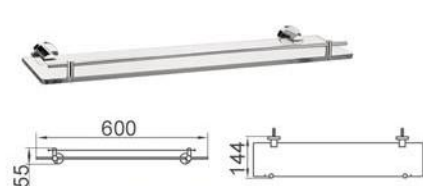

Model: BW-68570  
Toilet brush holder  
便器刷

Model: BW-68540B  
Double robe hook  
雙衣帽鉤

Model: BW-68600  
Towel ring  
毛巾環

Model: BW-68518  
Wall mounted soap dispenser  
皂液器

Model: BW-68880B  
Bath towel rack  
浴巾架