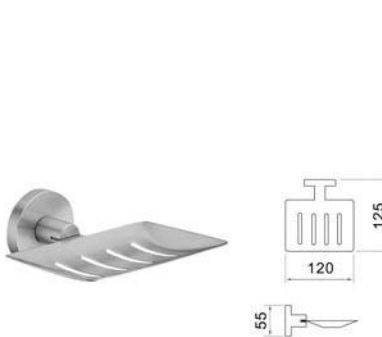

# 9000 SERIES

Material: Stainless steel(304)  
材料:不銹鋼(304)  
Color: Satin  
顏色:砂光

Model: 90016A  
Robe hook  
衣帽鈎

Model: 90016B  
Double robe hook  
雙衣帽鈎

Model: 90014  
Soap dispenser  
肥皂架

Model: 90031  
Soap dispenser  
肥皂架