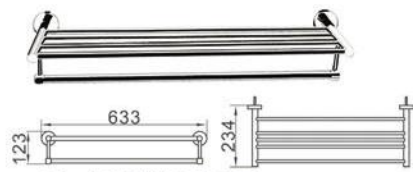

Model: BW-68570  
Toilet brush holder  
便器刷

Model: BW-68540B  
Double robe hook  
雙衣帽鉤

Model: BW-68600  
Towel ring  
毛巾環

Model: BW-68518  
Wall mounted soap dispenser  
皂液器

Model: BW-68880B  
Bath towel rack  
浴巾架