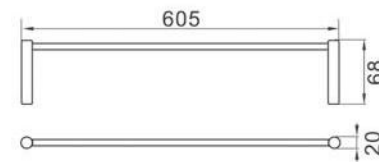

Model: YS-30011  
Towel rail  
毛巾架

Model: YS-30019  
Towel shelf  
毛巾架

Model: YS-30016  
Double robe hook  
雙衣帽鉤

Model: YS-30017  
Towel ring  
毛巾環

Model: YS-30012  
Double towel rail  
雙檔毛巾架

Model: YS-30022  
Bath towel rack  
浴巾架