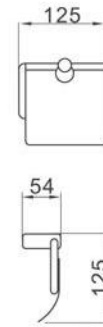

7000

SERIES

Material: Stainless steel(304)

材料:不銹鋼(304)

Color: Satin

顏色:砂光

3000

SERIES

Material: Stainless steel(304)

材料:不銹鋼(304)

Color: Satin

顏色:砂光

Model: YS-30015
Paper holder
廁紙架