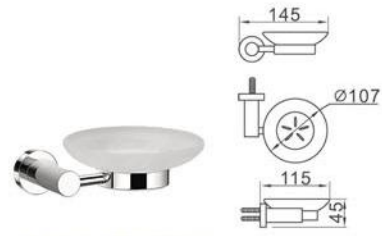

Model: BW-68590
Soap dispenser
肥皂架