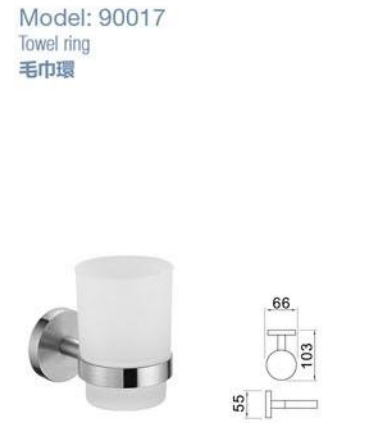

Model: 90018  
Wall mounted soap dispenser  
皂液器

Model: 90017  
Towel ring  
毛巾環

Model: 90015B  
Paper holder  
手紙架

Model: 90015A  
Paper holder  
廁紙架

Model: 90013  
Tumbler holder  
單杯架

Model: 90010  
Toilet brush holder  
便器刷