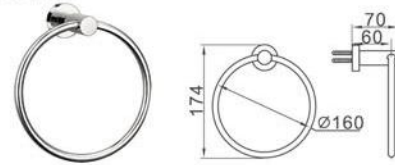

Model: BW-68600
Towel ring
毛巾環