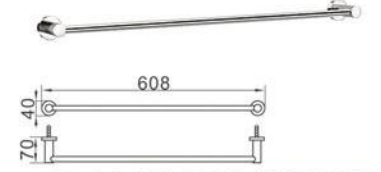

Model: BW-68530  
Glass shelf  
置物架

Model: BW-68020  
Double glass shelf  
雙層置物架

Model: BW-68590  
Soap dispenser  
肥皂架

Model: BW-68580  
Tumbler holder  
單杯架

Model: BW-68540C  
Swivel triple robe hook  
三層活動衣帽鉤

Model: BW-68240 / BW-68300  
Towel rail  
Size: 60cm / 70cm  
毛巾架

Model: BW-68480 / BW-68610  
Double towel rails  
Size: 60cm / 70cm  
雙檔毛巾架

Model: BW-68880A  
Bath towel rack  
浴巾架