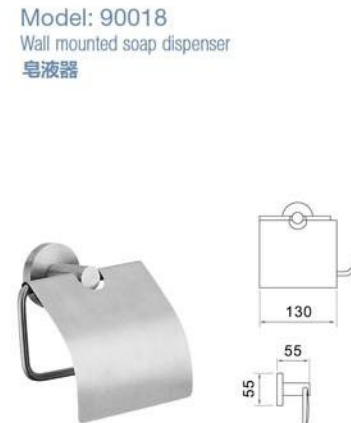

Model: 90015A
Paper holder
廁紙架