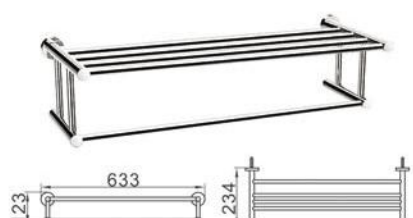

Model: BW-68530  
Glass shelf  
置物架

Model: BW-68020  
Double glass shelf  
雙層置物架

Model: BW-68590  
Soap dispenser  
肥皂架

Model: BW-68580  
Tumbler holder  
單杯架

Model: BW-68540C  
Swivel triple robe hook  
三層活動衣帽鉤

Model: BW-68240 / BW-68300  
Towel rail  
Size: 60cm / 70cm  
毛巾架

Model: BW-68480 / BW-68610  
Double towel rails  
Size: 60cm / 70cm  
雙檔毛巾架

Model: BW-68880A  
Bath towel rack  
浴巾架