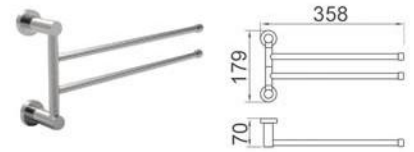

# 6800 SERIES

Model: BW-68540A  
Robe hook  
衣帽鉤

Model: BW-68510  
Paper holder  
手紙架

Model: BW-68500  
Soap dispenser  
皂液器

Model: BW-68120  
Swivel double towel rails  
二層活動杆

Model: BW-68510A  
Single wall mounted tissue holder  
手紙架