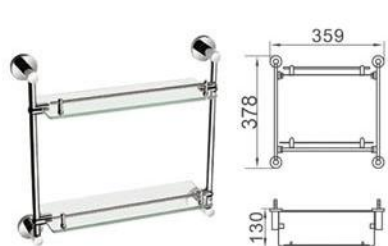

Model: BW-68570  
Toilet brush holder  
便器刷

Model: BW-68540B  
Double robe hook  
雙衣帽鉤

Model: BW-68600  
Towel ring  
毛巾環

Model: BW-68518  
Wall mounted soap dispenser  
皂液器

Model: BW-68880B  
Bath towel rack  
浴巾架

Model: BW-68530  
Glass shelf  
置物架

Model: BW-68020  
Double glass shelf  
雙層置物架

Model: BW-68590  
Soap dispenser  
肥皂架

Model: BW-68580  
Tumbler holder  
單杯架

Model: BW-68540C  
Swivel triple robe hook  
三層活動衣帽鉤