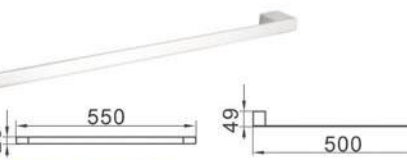

Model: BG-7808
Towel rail
毛巾架