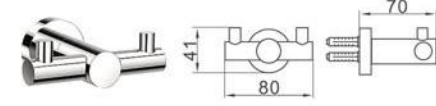

Model: BW-68540B
Double robe hook
雙衣帽鉤