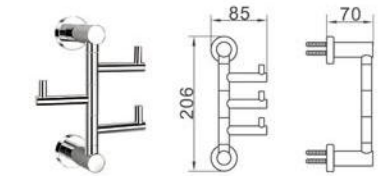

Model: BW-68570  
Toilet brush holder  
便器刷

Model: BW-68540B  
Double robe hook  
雙衣帽鉤

Model: BW-68600  
Towel ring  
毛巾環

Model: BW-68518  
Wall mounted soap dispenser  
皂液器

Model: BW-68880B  
Bath towel rack  
浴巾架

Model: BW-68530  
Glass shelf  
置物架

Model: BW-68020  
Double glass shelf  
雙層置物架

Model: BW-68590  
Soap dispenser  
肥皂架

Model: BW-68580  
Tumbler holder  
單杯架

Model: BW-68540C  
Swivel triple robe hook  
三層活動衣帽鉤

Model: BW-68240 / BW-68300  
Towel rail  
Size: 60cm / 70cm  
毛巾架

Model: BW-68480 / BW-68610  
Double towel rails  
Size: 60cm / 70cm  
雙檔毛巾架

Model: BW-68880A  
Bath towel rack  
浴巾架