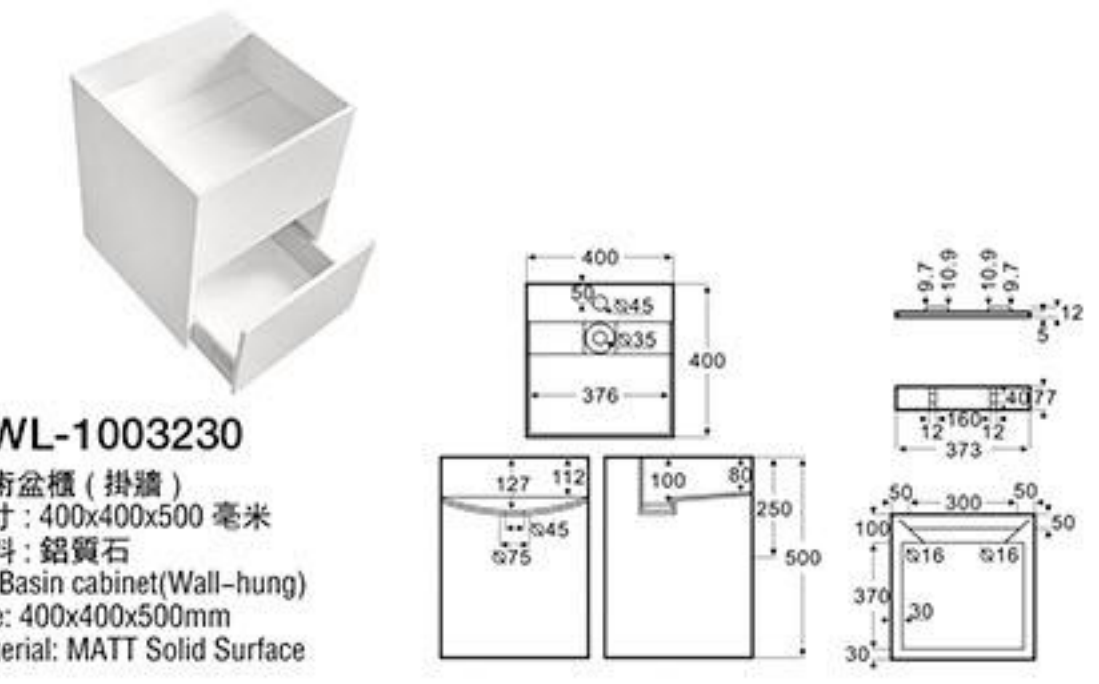

BWL-1003230
藝術盆櫃 (掛牆)
尺寸: 400x400x500 毫米
材料: 鋁質石
Art Basin cabinet (Wall-hung)
Size: 400x400x500mm
Material: MATT Solid Surface