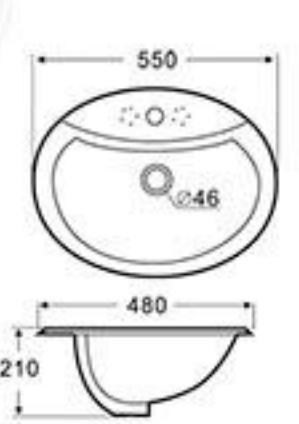

Pedestal Basin / Half Pedestal Basin

Counter Top Basin / Under Counter Basin

尺寸 (Size): 610x465x140 毫米 (mm)
尺寸 (Size): 810x465x140 毫米 (mm)
尺寸 (Size): 1010x465x140 毫米 (mm)

尺寸: 1200x460x120 毫米
Double Bowl Basin
Size: 1200x460x120mm

1601
臺面盆
尺寸: 420x310x165 毫米
Above Counter Basin
Size: 420x310x165mm