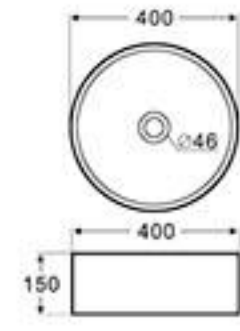

BLT-2033
藝術盆
尺寸: 510x360x150 毫米
Art Basin
Size: 510x360x150mm

BLT-2039
藝術盆
尺寸: 280x380x110 毫米
Art Basin
Size: 280x380x110mm

K303
藝術盆
尺寸: 320x320x130 毫米
Art Basin
Size: 320x320x130mm

K303A
藝術盆
尺寸: 280x280x140 毫米
Art Basin
Size: 280x280x140mm

K309
藝術盆
尺寸: 600x430x170 毫米
Art Basin
Size: 600x430x170mm

BLT-2041
藝術盆
尺寸: 495x420x185 毫米
Art Basin
Size: 495x420x185mm

BLT-2059
藝術盆
尺寸: 500x300x135 毫米
Art Basin
Size: 500x300x135mm

BLT-4138
藝術盆
尺寸: 655x455x150 毫米
Art Basin
Size: 655x455x150mm

Art Basin

BLT-3011
藝術盆
尺寸: 400x400x150 毫米
Art Basin
Size: 400x400x150mm

BLT-3015
藝術盆
尺寸: 400x400x150 毫米
Art Basin
Size: 400x400x150mm

BLT-1023
藝術盆
尺寸: 585x380x145 毫米
Art Basin
Size: 585x380x145mm

BLT-3045
藝術盆
尺寸: 410x385x185 毫米
Art Basin
Size: 410x385x185mm