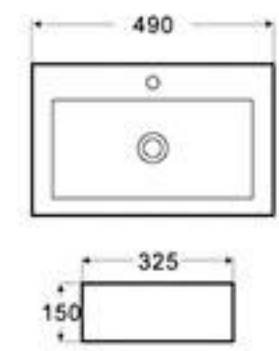

Art Basin

BLT-3011
藝術盆
尺寸: 400x400x150 毫米
Art Basin
Size: 400x400x150mm

BLT-3015
藝術盆
尺寸: 400x400x150 毫米
Art Basin
Size: 400x400x150mm

BLT-1023
藝術盆
尺寸: 585x380x145 毫米
Art Basin
Size: 585x380x145mm

BLT-3045
藝術盆
尺寸: 410x385x185 毫米
Art Basin
Size: 410x385x185mm

BLT-3077
藝術盆
尺寸: 625x415x150 毫米
Art Basin
Size: 625x415x150mm

BL-111
藝術盆
尺寸: 1010x500x165 毫米
Art Basin
Size: 1010x500x165mm

BL-1028A
藝術盆
尺寸: 430x430x175 毫米
Art Basin
Size: 430x430x175mm

BM-14126
藝術盆
尺寸: 460x460x150 毫米
Art Basin
Size: 460x460x150mm
4 surface with ceramic glazed

BM-14168B
藝術盆
尺寸: 500x460x190 毫米
Art Basin
Size: 500x460x190mm
4 surface with ceramic glazed

BM-14168C
藝術盆
尺寸: 430x450x170 毫米
Art Basin
Size: 430x450x170mm
4 surface with ceramic glazed

2048V
藝術盆
尺寸: 490x325x150 毫米
Art Basin
Size: 490x325x150mm