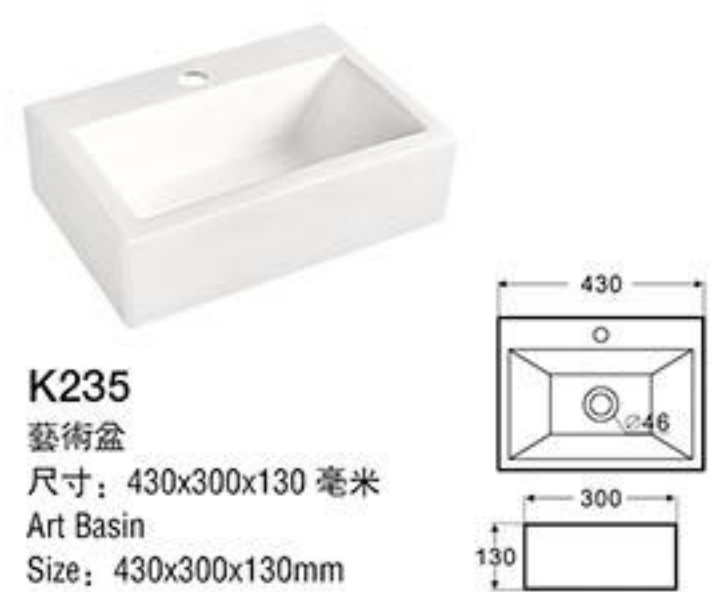

K235
藝術盆
尺寸: 430x300x130 毫米
Art Basin
Size: 430x300x130mm