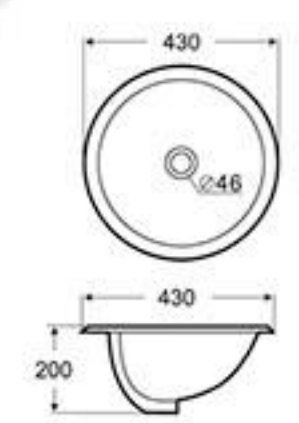

Pedestal Basin / Half Pedestal Basin

Counter Top Basin / Under Counter Basin

尺寸 (Size): 610x465x140 毫米 (mm)
尺寸 (Size): 810x465x140 毫米 (mm)
尺寸 (Size): 1010x465x140 毫米 (mm)

尺寸: 1200x460x120 毫米
Double Bowl Basin
Size: 1200x460x120mm

2965
臺面盆
尺寸: 580x435x200 毫米
Above Counter Basin
Size: 580x435x200mm