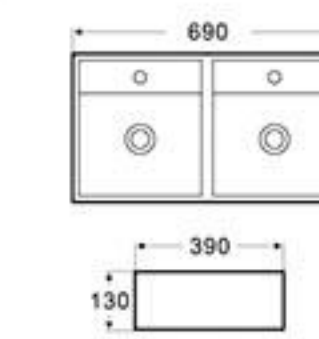

BM-14168B
藝術盆
尺寸: 500x460x190 毫米
Art Basin
Size: 500x460x190mm
4 surface with ceramic glazed

BM-14168C
藝術盆
尺寸: 430x450x170 毫米
Art Basin
Size: 430x450x170mm
4 surface with ceramic glazed

2048V
藝術盆
尺寸: 490x325x150 毫米
Art Basin
Size: 490x325x150mm

2060V
藝術盆
尺寸: 610x360x150 毫米
Art Basin
Size: 610x360x150mm

BM-14144
藝術盆
尺寸: 460x320x160 毫米
Art Basin
Size: 460x320x160mm

7029C
藝術盆
尺寸: 530x420x150 毫米
Art Basin
Size: 530x420x150mm

9288
藝術盆
尺寸: 690x390x130 毫米
Art Basin
Size: 690x390x130mm

Art Basin / Semi-recessed Basin

BD-9503-B
藝術盆
尺寸: 500X450X180 毫米
Art Basin
Size: 500X450X180mm

BD-9504-B
藝術盆
尺寸: 420X420X180 毫米
Art Basin
Size: 420X420X180mm

K21
藝術盆
尺寸: 430x265x320 毫米
Art Basin
Size: 430x265x320mm