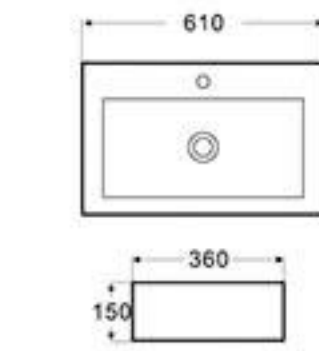

Art Basin

BLT-3011
藝術盆
尺寸: 400x400x150 毫米
Art Basin
Size: 400x400x150mm

BLT-3015
藝術盆
尺寸: 400x400x150 毫米
Art Basin
Size: 400x400x150mm

BLT-1023
藝術盆
尺寸: 585x380x145 毫米
Art Basin
Size: 585x380x145mm

BLT-3045
藝術盆
尺寸: 410x385x185 毫米
Art Basin
Size: 410x385x185mm

BLT-3077
藝術盆
尺寸: 625x415x150 毫米
Art Basin
Size: 625x415x150mm

BL-111
藝術盆
尺寸: 1010x500x165 毫米
Art Basin
Size: 1010x500x165mm

BL-1028A
藝術盆
尺寸: 430x430x175 毫米
Art Basin
Size: 430x430x175mm

BM-14126
藝術盆
尺寸: 460x460x150 毫米
Art Basin
Size: 460x460x150mm
4 surface with ceramic glazed

BM-14168B
藝術盆
尺寸: 500x460x190 毫米
Art Basin
Size: 500x460x190mm
4 surface with ceramic glazed

BM-14168C
藝術盆
尺寸: 430x450x170 毫米
Art Basin
Size: 430x450x170mm
4 surface with ceramic glazed

2048V
藝術盆
尺寸: 490x325x150 毫米
Art Basin
Size: 490x325x150mm

2060V
藝術盆
尺寸: 610x360x150 毫米
Art Basin
Size: 610x360x150mm

BM-14144
藝術盆
尺寸: 460x320x160 毫米
Art Basin
Size: 460x320x160mm

7029C
藝術盆
尺寸: 530x420x150 毫米
Art Basin
Size: 530x420x150mm

9288
藝術盆
尺寸: 690x390x130 毫米
Art Basin
Size: 690x390x130mm