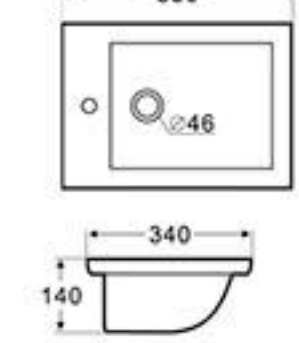

1602
臺底盆
尺寸: 410x340x190 毫米
Under Counter Basin
Size: 410x340x190mm