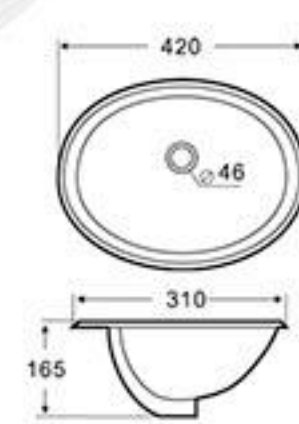

Pedestal Basin / Half Pedestal Basin

Counter Top Basin / Under Counter Basin

尺寸 (Size): 610x465x140 毫米 (mm)
尺寸 (Size): 810x465x140 毫米 (mm)
尺寸 (Size): 1010x465x140 毫米 (mm)

尺寸: 1200x460x120 毫米
Double Bowl Basin
Size: 1200x460x120mm