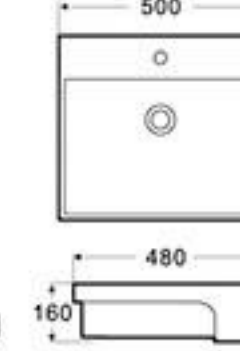

CS-851B
半凸盆
尺寸: 500x425x165 毫米
Semi-recessed Basin
Size: 500x425x165mm

CS-851C
半凸盆
尺寸: 550x455x175 毫米
Semi-recessed Basin
Size: 550x455x175mm

BBT-2976A
半凸盆
尺寸: 564x461x180 毫米
Semi-recessed Basin
Size: 564x461x180mm

BBT-06
半凸盆
尺寸: 500x480x160 毫米
可開三孔
Semi-recessed Basin
Size: 500x480x160mm
Optional made 3 hole as requested

K14
半凸盆
尺寸: 520x430x155 毫米
Semi-recessed Basin
Size: 520x430x155mm

K18
半凸盆
尺寸: 510x500x170 毫米
Semi-recessed Basin
Size: 510x500x170mm