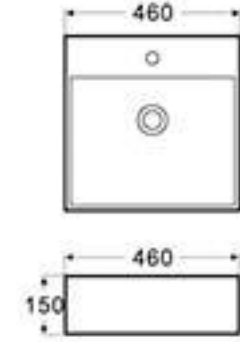

Art Basin

BLT-3011
藝術盆
尺寸: 400x400x150 毫米
Art Basin
Size: 400x400x150mm

BLT-3015
藝術盆
尺寸: 400x400x150 毫米
Art Basin
Size: 400x400x150mm

BLT-1023
藝術盆
尺寸: 585x380x145 毫米
Art Basin
Size: 585x380x145mm

BLT-3045
藝術盆
尺寸: 410x385x185 毫米
Art Basin
Size: 410x385x185mm

BLT-3077
藝術盆
尺寸: 625x415x150 毫米
Art Basin
Size: 625x415x150mm

BL-111
藝術盆
尺寸: 1010x500x165 毫米
Art Basin
Size: 1010x500x165mm

BL-1028A
藝術盆
尺寸: 430x430x175 毫米
Art Basin
Size: 430x430x175mm

BM-14126
藝術盆
尺寸: 460x460x150 毫米
Art Basin
Size: 460x460x150mm
4 surface with ceramic glazed

BM-14168B
藝術盆
尺寸: 500x460x190 毫米
Art Basin
Size: 500x460x190mm
4 surface with ceramic glazed

BM-14168C
藝術盆
尺寸: 430x450x170 毫米
Art Basin
Size: 430x450x170mm
4 surface with ceramic glazed

2048V
藝術盆
尺寸: 490x325x150 毫米
Art Basin
Size: 490x325x150mm