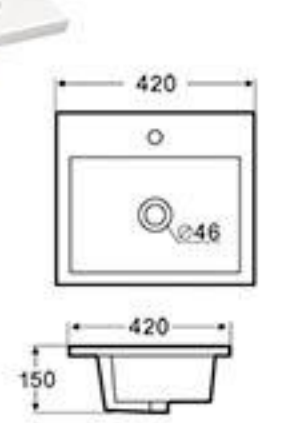

BM-18064
臺底盆
尺寸: 550x340x140 毫米
Under Counter Basin
Size: 550x340x140mm