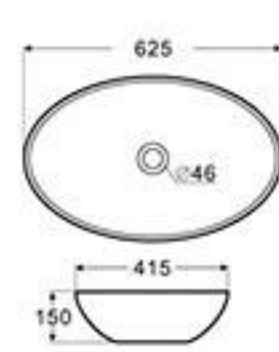

BLT-2033
藝術盆
尺寸: 510x360x150 毫米
Art Basin
Size: 510x360x150mm

BLT-2039
藝術盆
尺寸: 280x380x110 毫米
Art Basin
Size: 280x380x110mm

K303
藝術盆
尺寸: 320x320x130 毫米
Art Basin
Size: 320x320x130mm

K303A
藝術盆
尺寸: 280x280x140 毫米
Art Basin
Size: 280x280x140mm

K309
藝術盆
尺寸: 600x430x170 毫米
Art Basin
Size: 600x430x170mm

BLT-2041
藝術盆
尺寸: 495x420x185 毫米
Art Basin
Size: 495x420x185mm

BLT-2059
藝術盆
尺寸: 500x300x135 毫米
Art Basin
Size: 500x300x135mm

BLT-4138
藝術盆
尺寸: 655x455x150 毫米
Art Basin
Size: 655x455x150mm

Art Basin

BLT-3011
藝術盆
尺寸: 400x400x150 毫米
Art Basin
Size: 400x400x150mm

BLT-3015
藝術盆
尺寸: 400x400x150 毫米
Art Basin
Size: 400x400x150mm

BLT-1023
藝術盆
尺寸: 585x380x145 毫米
Art Basin
Size: 585x380x145mm

BLT-3045
藝術盆
尺寸: 410x385x185 毫米
Art Basin
Size: 410x385x185mm

BLT-3077
藝術盆
尺寸: 625x415x150 毫米
Art Basin
Size: 625x415x150mm

BL-111
藝術盆
尺寸: 1010x500x165 毫米
Art Basin
Size: 1010x500x165mm

BL-1028A
藝術盆
尺寸: 430x430x175 毫米
Art Basin
Size: 430x430x175mm

BM-14126
藝術盆
尺寸: 460x460x150 毫米
Art Basin
Size: 460x460x150mm
4 surface with ceramic glazed