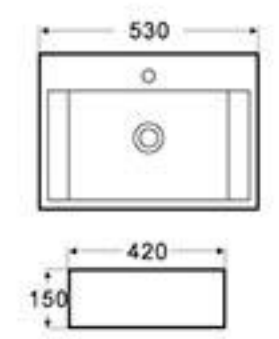

Art Basin

BLT-3011
藝術盆
尺寸: 400x400x150 毫米
Art Basin
Size: 400x400x150mm

BLT-3015
藝術盆
尺寸: 400x400x150 毫米
Art Basin
Size: 400x400x150mm

BLT-1023
藝術盆
尺寸: 585x380x145 毫米
Art Basin
Size: 585x380x145mm

BLT-3045
藝術盆
尺寸: 410x385x185 毫米
Art Basin
Size: 410x385x185mm

BLT-3077
藝術盆
尺寸: 625x415x150 毫米
Art Basin
Size: 625x415x150mm

BL-111
藝術盆
尺寸: 1010x500x165 毫米
Art Basin
Size: 1010x500x165mm

BL-1028A
藝術盆
尺寸: 430x430x175 毫米
Art Basin
Size: 430x430x175mm

BM-14126
藝術盆
尺寸: 460x460x150 毫米
Art Basin
Size: 460x460x150mm
4 surface with ceramic glazed

BM-14168B
藝術盆
尺寸: 500x460x190 毫米
Art Basin
Size: 500x460x190mm
4 surface with ceramic glazed

BM-14168C
藝術盆
尺寸: 430x450x170 毫米
Art Basin
Size: 430x450x170mm
4 surface with ceramic glazed

2048V
藝術盆
尺寸: 490x325x150 毫米
Art Basin
Size: 490x325x150mm

2060V
藝術盆
尺寸: 610x360x150 毫米
Art Basin
Size: 610x360x150mm

BM-14144
藝術盆
尺寸: 460x320x160 毫米
Art Basin
Size: 460x320x160mm

7029C
藝術盆
尺寸: 530x420x150 毫米
Art Basin
Size: 530x420x150mm

9288
藝術盆
尺寸: 690x390x130 毫米
Art Basin
Size: 690x390x130mm