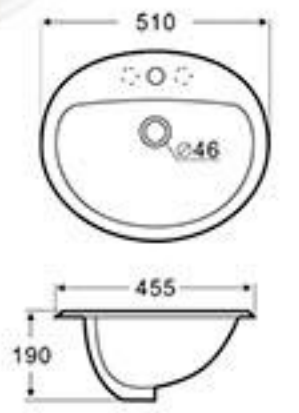

Pedestal Basin / Half Pedestal Basin

Counter Top Basin / Under Counter Basin

尺寸 (Size): 610x465x140 毫米 (mm)
尺寸 (Size): 810x465x140 毫米 (mm)
尺寸 (Size): 1010x465x140 毫米 (mm)

尺寸: 1200x460x120 毫米
Double Bowl Basin
Size: 1200x460x120mm

2964
臺面盆
尺寸: 560x470x210 毫米
Above Counter Basin
Size: 560x470x210mm