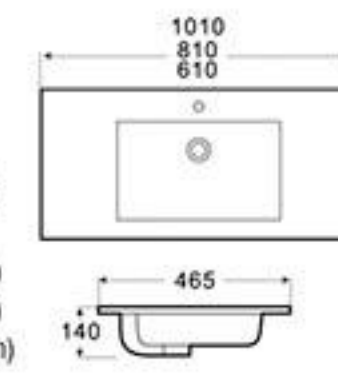

尺寸 (Size): 610x465x140 毫米 (mm)
尺寸 (Size): 810x465x140 毫米 (mm)
尺寸 (Size): 1010x465x140 毫米 (mm)

9120
雙枱面盆