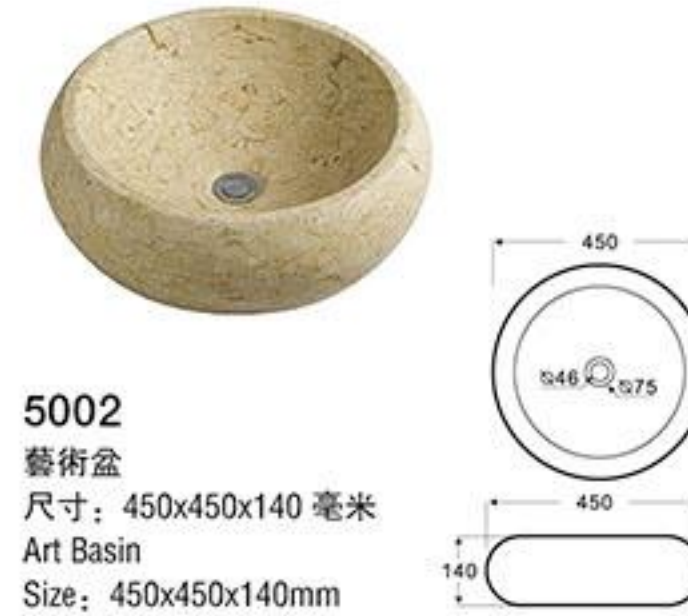

5002
藝術盆
尺寸: 450x450x140 毫米
Art Basin
Size: 450x450x140mm