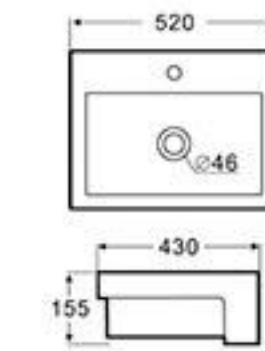

Art Basin / Semi-recessed Basin

BD-9503-B
藝術盆
尺寸: 500X450X180 毫米
Art Basin
Size: 500X450X180mm

BD-9504-B
藝術盆
尺寸: 420X420X180 毫米
Art Basin
Size: 420X420X180mm

K21
藝術盆
尺寸: 430x265x320 毫米
Art Basin
Size: 430x265x320mm

K21A
藝術盆
尺寸: 430x265x320 毫米
Art Basin
Size: 430x265x320mm

K12
半凸盆
尺寸: 455x375x185 毫米
Semi-recessed Basin
Size: 455x375x185mm

K13
半凸盆
尺寸: 570x400x180 毫米
Semi-recessed Basin
Size: 570x400x180mm

CS-851A
半凸盆
尺寸: 450x360x170 毫米
Semi-recessed Basin
Size: 450x360x170mm

CS-851B
半凸盆
尺寸: 500x425x165 毫米
Semi-recessed Basin
Size: 500x425x165mm

CS-851C
半凸盆
尺寸: 550x455x175 毫米
Semi-recessed Basin
Size: 550x455x175mm

BBT-2976A
半凸盆
尺寸: 564x461x180 毫米
Semi-recessed Basin
Size: 564x461x180mm

BBT-06
半凸盆
尺寸: 500x480x160 毫米
可開三孔
Semi-recessed Basin
Size: 500x480x160mm
Optional made 3 hole as requested

K14
半凸盆
尺寸: 520x430x155 毫米
Semi-recessed Basin
Size: 520x430x155mm

K18
半凸盆
尺寸: 510x500x170 毫米
Semi-recessed Basin
Size: 510x500x170mm