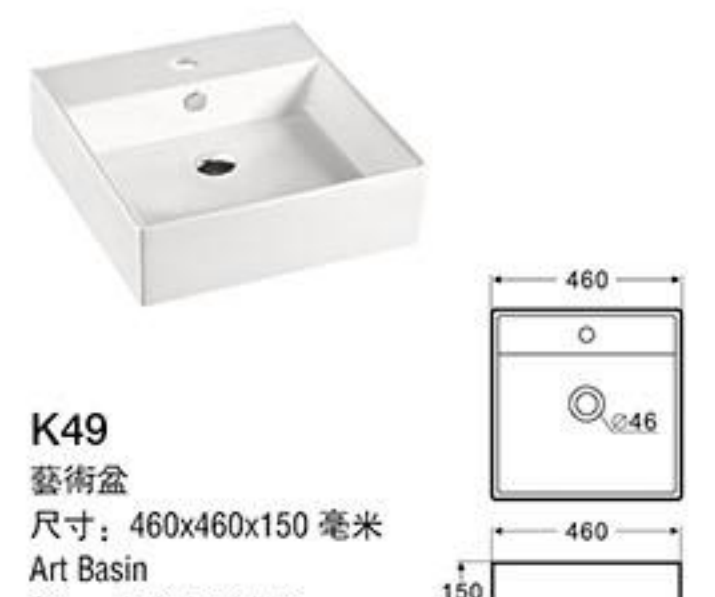

K45
藝術盆
尺寸: 600x450x165 毫米
Art Basin
Size: 600x450x165mm

K61
藝術盆
尺寸: 650x435x200 毫米
Art Basin
Size: 650x435x200mm

K62
藝術盆
尺寸: 590x390x200 毫米
Art Basin
Size: 590x390x200mm

BM-18096A
藝術盆
尺寸: 480x240x140 毫米
Art Basin
Size: 480x240x140mm