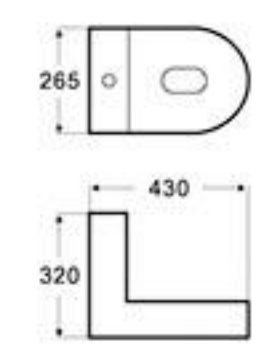

K12
半凸盆
尺寸: 455x375x185 毫米
Semi-recessed Basin
Size: 455x375x185mm