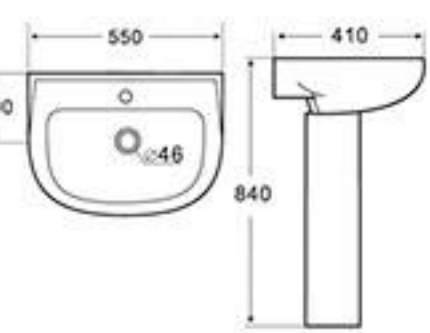

BD-2028
立柱盆
尺寸: 550x410x840 毫米
Pedestal Basin
Size: 550x410x840mm