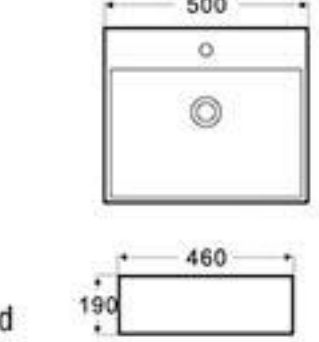

Art Basin

BLT-3011
藝術盆
尺寸: 400x400x150 毫米
Art Basin
Size: 400x400x150mm

BLT-3015
藝術盆
尺寸: 400x400x150 毫米
Art Basin
Size: 400x400x150mm

BLT-1023
藝術盆
尺寸: 585x380x145 毫米
Art Basin
Size: 585x380x145mm

BLT-3045
藝術盆
尺寸: 410x385x185 毫米
Art Basin
Size: 410x385x185mm

BLT-3077
藝術盆
尺寸: 625x415x150 毫米
Art Basin
Size: 625x415x150mm

BL-111
藝術盆
尺寸: 1010x500x165 毫米
Art Basin
Size: 1010x500x165mm

BL-1028A
藝術盆
尺寸: 430x430x175 毫米
Art Basin
Size: 430x430x175mm

BM-14126
藝術盆
尺寸: 460x460x150 毫米
Art Basin
Size: 460x460x150mm
4 surface with ceramic glazed

BM-14168B
藝術盆
尺寸: 500x460x190 毫米
Art Basin
Size: 500x460x190mm
4 surface with ceramic glazed

BM-14168C
藝術盆
尺寸: 430x450x170 毫米
Art Basin
Size: 430x450x170mm
4 surface with ceramic glazed

2048V
藝術盆
尺寸: 490x325x150 毫米
Art Basin
Size: 490x325x150mm