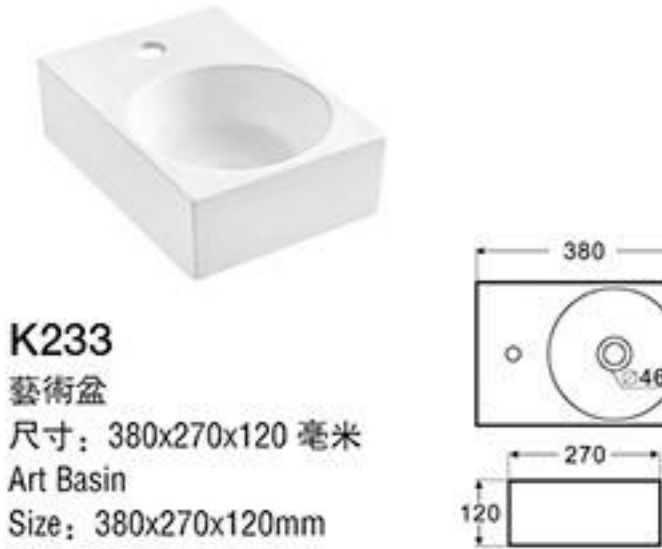

K196
藝術盆
尺寸: 600x410x170 毫米
Art Basin
Size: 600x410x170mm

K197
藝術盆
尺寸: 700x410x170 毫米
Art Basin
Size: 700x410x170mm

Art Basin

K198
藝術盆
尺寸: 400x280x120 毫米
Art Basin
Size: 400x280x120mm

K198A
藝術盆
尺寸: 390x370x140 毫米
Art Basin
Size: 390x370x140mm

K202
藝術盆
尺寸: 265x335x120 毫米
Art Basin
Size: 265x335x120mm

K254
藝術盆
尺寸: 640x420x165 毫米
Art Basin
Size: 640x420x165mm

K255
藝術盆
尺寸: 610x460x200 毫米
Art Basin
Size: 610x460x200mm

K256
藝術盆
尺寸: 400x400x160 毫米
Art Basin
Size: 400x400x160mm

K211
藝術盆
尺寸: 400x280x125 毫米
Art Basin
Size: 400x280x125mm

K223
藝術盆
尺寸: 420x180x130 毫米
Art Basin
Size: 420x180x130mm

K233
藝術盆
尺寸: 380x270x120 毫米
Art Basin
Size: 380x270x120mm

K257
藝術盆
尺寸: 600x400x160 毫米
Art Basin
Size: 600x400x160mm