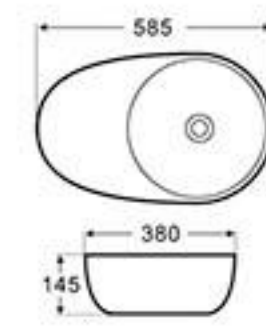

BLT-2033
藝術盆
尺寸: 510x360x150 毫米
Art Basin
Size: 510x360x150mm

BLT-2039
藝術盆
尺寸: 280x380x110 毫米
Art Basin
Size: 280x380x110mm

K303
藝術盆
尺寸: 320x320x130 毫米
Art Basin
Size: 320x320x130mm

K303A
藝術盆
尺寸: 280x280x140 毫米
Art Basin
Size: 280x280x140mm

K309
藝術盆
尺寸: 600x430x170 毫米
Art Basin
Size: 600x430x170mm

BLT-2041
藝術盆
尺寸: 495x420x185 毫米
Art Basin
Size: 495x420x185mm

BLT-2059
藝術盆
尺寸: 500x300x135 毫米
Art Basin
Size: 500x300x135mm

BLT-4138
藝術盆
尺寸: 655x455x150 毫米
Art Basin
Size: 655x455x150mm

Art Basin

BLT-3011
藝術盆
尺寸: 400x400x150 毫米
Art Basin
Size: 400x400x150mm

BLT-3015
藝術盆
尺寸: 400x400x150 毫米
Art Basin
Size: 400x400x150mm

BLT-1023
藝術盆
尺寸: 585x380x145 毫米
Art Basin
Size: 585x380x145mm

BLT-3045
藝術盆
尺寸: 410x385x185 毫米
Art Basin
Size: 410x385x185mm

BLT-3077
藝術盆
尺寸: 625x415x150 毫米
Art Basin
Size: 625x415x150mm

BL-111
藝術盆
尺寸: 1010x500x165 毫米
Art Basin
Size: 1010x500x165mm

BL-1028A
藝術盆
尺寸: 430x430x175 毫米
Art Basin
Size: 430x430x175mm

BM-14126
藝術盆
尺寸: 460x460x150 毫米
Art Basin
Size: 460x460x150mm
4 surface with ceramic glazed