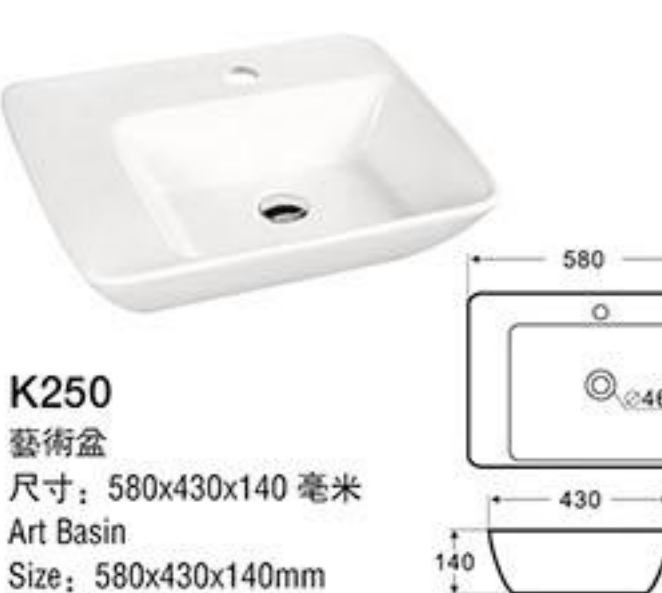

K250
藝術盆
尺寸: 580x430x140 毫米
Art Basin
Size: 580x430x140mm