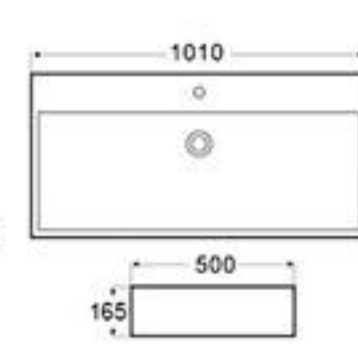

BL-1028A
藝術盆
尺寸: 430x430x175 毫米
Art Basin
Size: 430x430x175mm