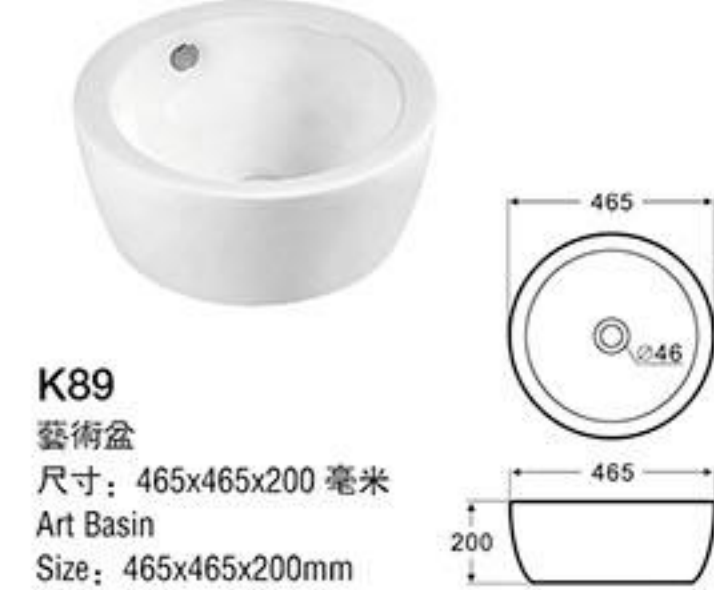

K89
藝術盆
尺寸: 465x465x200 毫米
Art Basin
Size: 465x465x200mm