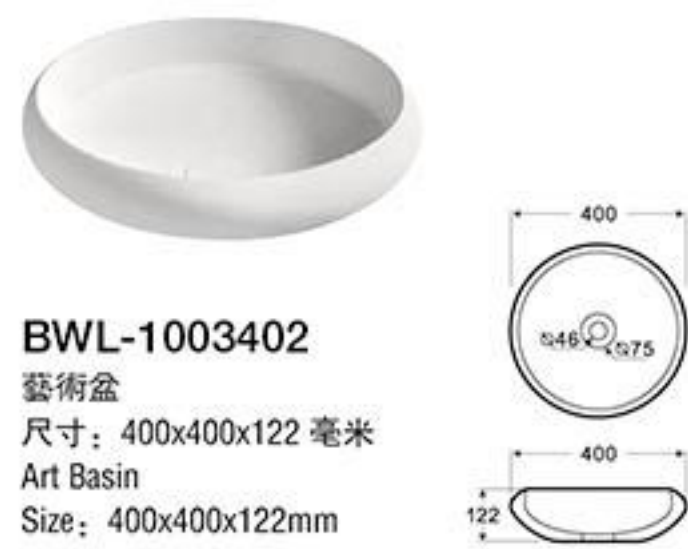

CR3027 (細麗石)
櫃盆
盆尺寸: 500x400x110 毫米
臺面尺寸: 505x520x240 毫米
鏡尺寸: 500x900x500 毫米
Cabinet
Basin Size: 500x400x110mm
Mesa Size: 505x520x240mm
Mirror Size: 500x900x500mm

CR3029 (細麗石)
櫃盆
盆尺寸: 575x400x120 毫米
臺面尺寸: 800x520x220 毫米
鏡尺寸: 500x900x500 毫米
Cabinet
Basin Size: 575x400x120mm
Mesa Size: 800x520x220mm
Mirror Size: 500x900x500mm

BWL-1003832
藝術盆
尺寸: 400x400x130 毫米
材料: 鋁質石
Art Basin
Size: 400x400x130mm
Material: MATT Solid Surfaces

BWL-1003230
藝術盆櫃 (掛牆)
尺寸: 400x400x500 毫米
材料: 鋁質石
Art Basin cabinet (Wall-hung)
Size: 400x400x500mm
Material: MATT Solid Surface

5002
藝術盆
尺寸: 450x450x140 毫米
Art Basin
Size: 450x450x140mm

EXIS
藝術盆
尺寸: 600x350x140 毫米
Art Basin
Size: 600x350x140mm

MA4545GL
藝術盆
尺寸: 450x450x150 毫米
Art Basin
Size: 450x450x150mm

BWL-1003402
藝術盆
尺寸: 400x400x122 毫米
Art Basin
Size: 400x400x122mm