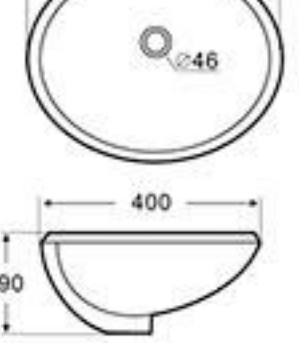

Pedestal Basin / Half Pedestal Basin

Counter Top Basin / Under Counter Basin

尺寸 (Size): 610x465x140 毫米 (mm)
尺寸 (Size): 810x465x140 毫米 (mm)
尺寸 (Size): 1010x465x140 毫米 (mm)

尺寸: 1200x460x120 毫米
Double Bowl Basin
Size: 1200x460x120mm