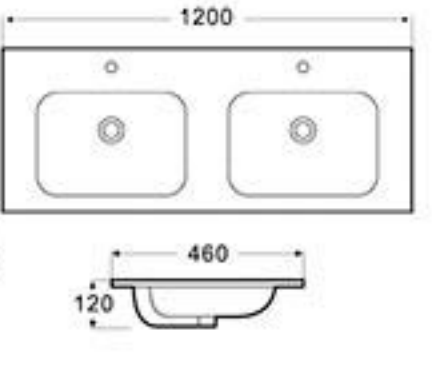

尺寸: 1200x460x120 毫米
Double Bowl Basin
Size: 1200x460x120mm