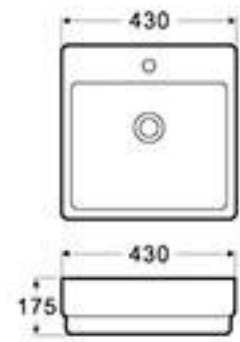

BLT-2033
藝術盆
尺寸: 510x360x150 毫米
Art Basin
Size: 510x360x150mm

BLT-2039
藝術盆
尺寸: 280x380x110 毫米
Art Basin
Size: 280x380x110mm

K303
藝術盆
尺寸: 320x320x130 毫米
Art Basin
Size: 320x320x130mm

K303A
藝術盆
尺寸: 280x280x140 毫米
Art Basin
Size: 280x280x140mm

K309
藝術盆
尺寸: 600x430x170 毫米
Art Basin
Size: 600x430x170mm

BLT-2041
藝術盆
尺寸: 495x420x185 毫米
Art Basin
Size: 495x420x185mm

BLT-2059
藝術盆
尺寸: 500x300x135 毫米
Art Basin
Size: 500x300x135mm

BLT-4138
藝術盆
尺寸: 655x455x150 毫米
Art Basin
Size: 655x455x150mm

Art Basin

BLT-3011
藝術盆
尺寸: 400x400x150 毫米
Art Basin
Size: 400x400x150mm

BLT-3015
藝術盆
尺寸: 400x400x150 毫米
Art Basin
Size: 400x400x150mm

BLT-1023
藝術盆
尺寸: 585x380x145 毫米
Art Basin
Size: 585x380x145mm

BLT-3045
藝術盆
尺寸: 410x385x185 毫米
Art Basin
Size: 410x385x185mm

BLT-3077
藝術盆
尺寸: 625x415x150 毫米
Art Basin
Size: 625x415x150mm

BL-111
藝術盆
尺寸: 1010x500x165 毫米
Art Basin
Size: 1010x500x165mm

BL-1028A
藝術盆
尺寸: 430x430x175 毫米
Art Basin
Size: 430x430x175mm

BM-14126
藝術盆
尺寸: 460x460x150 毫米
Art Basin
Size: 460x460x150mm
4 surface with ceramic glazed