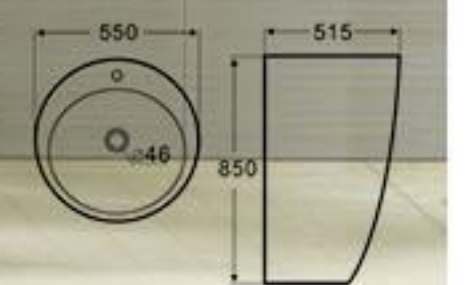

2999
挂盆
尺寸: 410x340x190 毫米
Wall-hung basin
Size: 410x340x190mm

BLT-303G
挂盆
尺寸: 500x230x175 毫米
Wall-hung basin
Size: 500x230x175mm

HSJ-WH01
洗头盆
尺寸: 610x530x230 毫米
Shampoo Basin
Size: 610x530x230mm

BLT-7001
立柱盆
尺寸: 550x515x850 毫米
Pedestal Basin
Size: 550x515x850mm

BLT-7002
立柱盆
尺寸: 470x510x850 毫米
Pedestal Basin
Size: 470x510x850mm

BLT-7003
立柱盆
尺寸: 510x460x850 毫米
Pedestal Basin
Size: 510x460x850mm

BLT-7008
立柱盆
尺寸: 610x610x880 毫米
Pedestal Basin
Size: 610x610x880mm

Pedestal Basin / Half Pedestal Basin