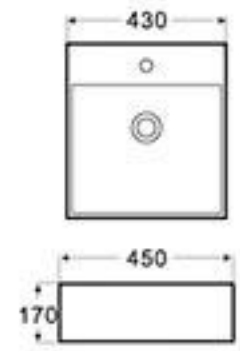

Art Basin

BLT-3011
藝術盆
尺寸: 400x400x150 毫米
Art Basin
Size: 400x400x150mm

BLT-3015
藝術盆
尺寸: 400x400x150 毫米
Art Basin
Size: 400x400x150mm

BLT-1023
藝術盆
尺寸: 585x380x145 毫米
Art Basin
Size: 585x380x145mm

BLT-3045
藝術盆
尺寸: 410x385x185 毫米
Art Basin
Size: 410x385x185mm

BLT-3077
藝術盆
尺寸: 625x415x150 毫米
Art Basin
Size: 625x415x150mm

BL-111
藝術盆
尺寸: 1010x500x165 毫米
Art Basin
Size: 1010x500x165mm

BL-1028A
藝術盆
尺寸: 430x430x175 毫米
Art Basin
Size: 430x430x175mm

BM-14126
藝術盆
尺寸: 460x460x150 毫米
Art Basin
Size: 460x460x150mm
4 surface with ceramic glazed

BM-14168B
藝術盆
尺寸: 500x460x190 毫米
Art Basin
Size: 500x460x190mm
4 surface with ceramic glazed

BM-14168C
藝術盆
尺寸: 430x450x170 毫米
Art Basin
Size: 430x450x170mm
4 surface with ceramic glazed

2048V
藝術盆
尺寸: 490x325x150 毫米
Art Basin
Size: 490x325x150mm