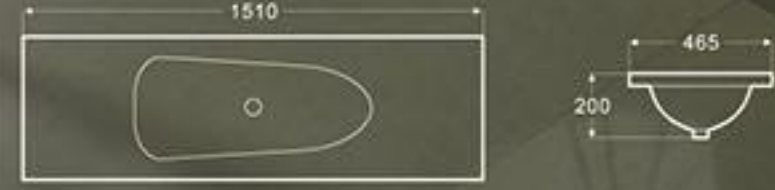

CATALOGUE

SK-9150Z
 藝術盆
 尺寸: 1510x465x200 毫米
 Art Basin
 Size: 1510x465x200mm

JH-1084
 藝術盆
 尺寸: 430x430x150 毫米
 Art Basin
 Size: 430x430x150mm

JH-1085
 藝術盆
 尺寸: 400x400x150 毫米
 Art Basin
 Size: 400x400x150mm