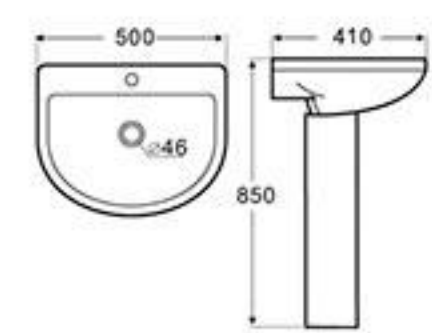

IM-11076C/P
立柱盆
尺寸: 500x410x850 毫米
Pedestal Basin
Size: 500x410x850mm