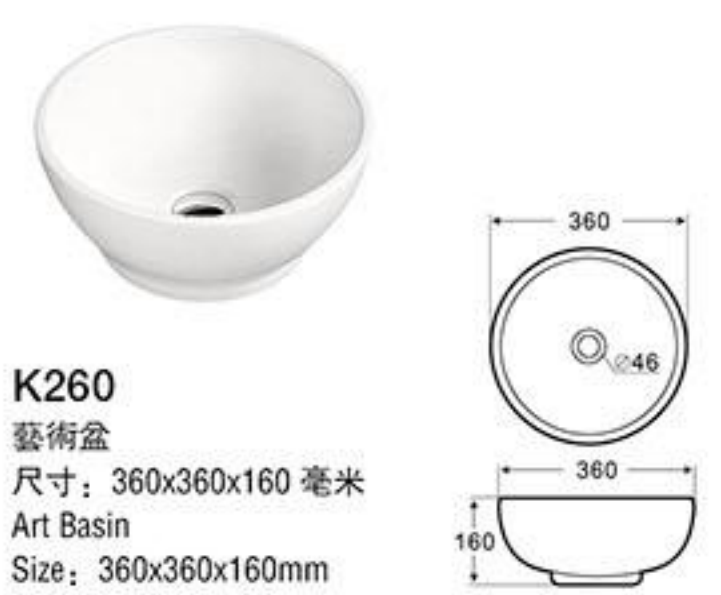

K260
藝術盆
尺寸: 360x360x160 毫米
Art Basin
Size: 360x360x160mm