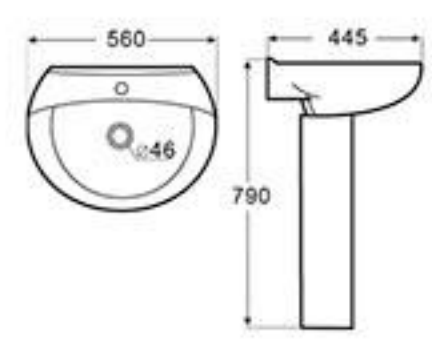

2952
立柱盆
尺寸: 560x445x790 毫米
Pedestal Basin
Size: 560x445x790mm