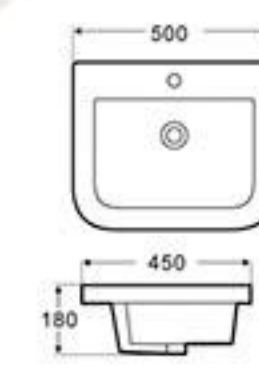

BLT-3077
藝術盆
尺寸: 625x415x150 毫米
Art Basin
Size: 625x415x150mm

BL-111
藝術盆
尺寸: 1010x500x165 毫米
Art Basin
Size: 1010x500x165mm

BL-1028A
藝術盆
尺寸: 430x430x175 毫米
Art Basin
Size: 430x430x175mm

BM-14126
藝術盆
尺寸: 460x460x150 毫米
Art Basin
Size: 460x460x150mm
4 surface with ceramic glazed

BM-14168B
藝術盆
尺寸: 500x460x190 毫米
Art Basin
Size: 500x460x190mm
4 surface with ceramic glazed

BM-14168C
藝術盆
尺寸: 430x450x170 毫米
Art Basin
Size: 430x450x170mm
4 surface with ceramic glazed

2048V
藝術盆
尺寸: 490x325x150 毫米
Art Basin
Size: 490x325x150mm

2060V
藝術盆
尺寸: 610x360x150 毫米
Art Basin
Size: 610x360x150mm

BM-14144
藝術盆
尺寸: 460x320x160 毫米
Art Basin
Size: 460x320x160mm

7029C
藝術盆
尺寸: 530x420x150 毫米
Art Basin
Size: 530x420x150mm

9288
藝術盆
尺寸: 690x390x130 毫米
Art Basin
Size: 690x390x130mm

Art Basin / Semi-recessed Basin

BD-9503-B
藝術盆
尺寸: 500X450X180 毫米
Art Basin
Size: 500X450X180mm

BD-9504-B
藝術盆
尺寸: 420X420X180 毫米
Art Basin
Size: 420X420X180mm

K21
藝術盆
尺寸: 430x265x320 毫米
Art Basin
Size: 430x265x320mm