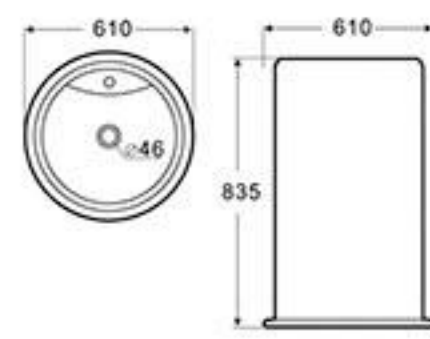

BLT-7012
立柱盆
尺寸: 610x610x835 毫米
Pedestal Basin
Size: 610x610x835mm