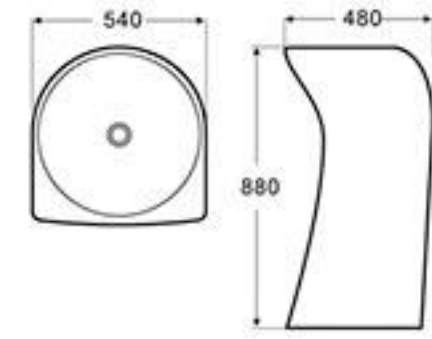

BLT-7010
立柱盆
尺寸: 540x480x880 毫米
Pedestal Basin
Size: 540x480x880mm