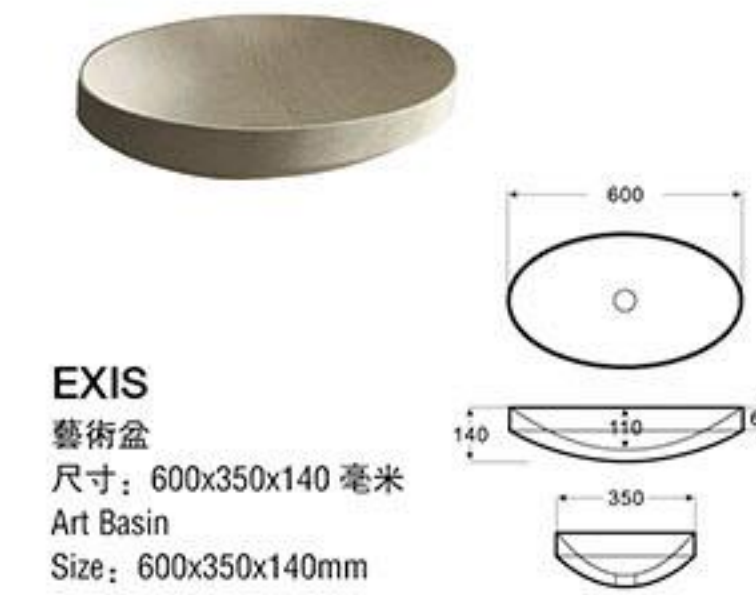

EXIS
藝術盆
尺寸: 600x350x140 毫米
Art Basin
Size: 600x350x140mm