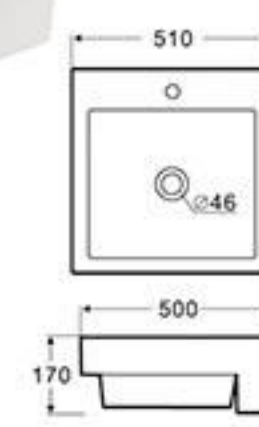

K21A
藝術盆
尺寸: 430x265x320 毫米
Art Basin
Size: 430x265x320mm

K12
半凸盆
尺寸: 455x375x185 毫米
Semi-recessed Basin
Size: 455x375x185mm

K13
半凸盆
尺寸: 570x400x180 毫米
Semi-recessed Basin
Size: 570x400x180mm

CS-851A
半凸盆
尺寸: 450x360x170 毫米
Semi-recessed Basin
Size: 450x360x170mm

CS-851B
半凸盆
尺寸: 500x425x165 毫米
Semi-recessed Basin
Size: 500x425x165mm

CS-851C
半凸盆
尺寸: 550x455x175 毫米
Semi-recessed Basin
Size: 550x455x175mm

BBT-2976A
半凸盆
尺寸: 564x461x180 毫米
Semi-recessed Basin
Size: 564x461x180mm

BBT-06
半凸盆
尺寸: 500x480x160 毫米
可開三孔
Semi-recessed Basin
Size: 500x480x160mm
Optional made 3 hole as requested

K14
半凸盆
尺寸: 520x430x155 毫米
Semi-recessed Basin
Size: 520x430x155mm

K18
半凸盆
尺寸: 510x500x170 毫米
Semi-recessed Basin
Size: 510x500x170mm