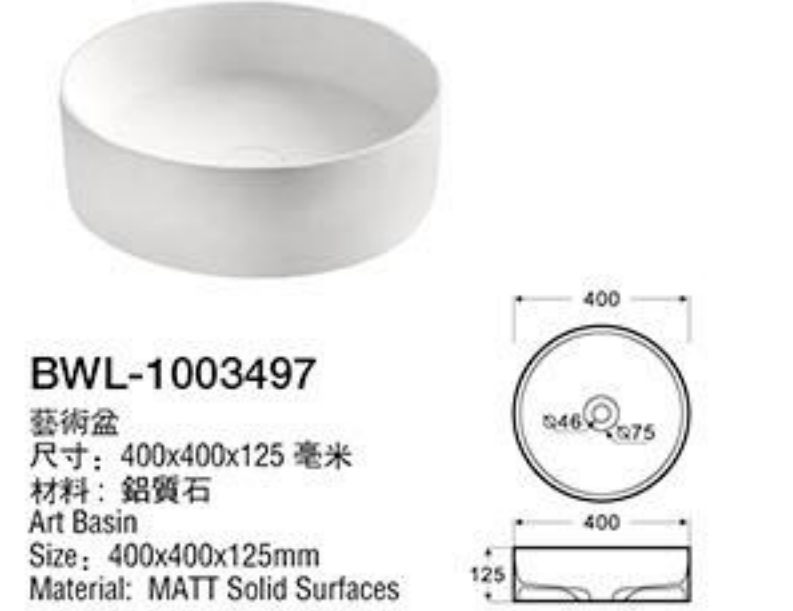

BWL-1003619
藝術盆
尺寸: 620x400x150 毫米
材料: 鋁質石
Art Basin
Size: 620x400x150mm
Material: MATT Solid Surfaces