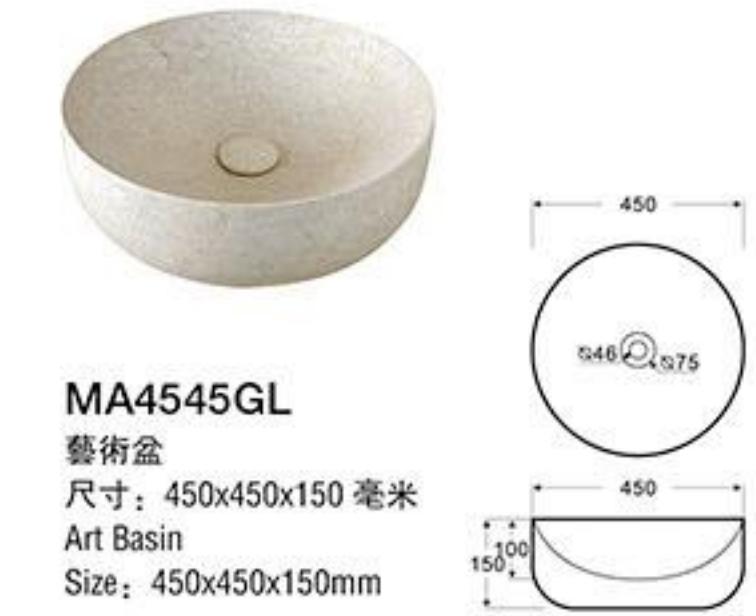

CR3027 (細麗石)
櫃盆
盆尺寸: 500x400x110 毫米
臺面尺寸: 505x520x240 毫米
鏡尺寸: 500x900x500 毫米
Cabinet
Basin Size: 500x400x110mm
Mesa Size: 505x520x240mm
Mirror Size: 500x900x500mm

CR3029 (細麗石)
櫃盆
盆尺寸: 575x400x120 毫米
臺面尺寸: 800x520x220 毫米
鏡尺寸: 500x900x500 毫米
Cabinet
Basin Size: 575x400x120mm
Mesa Size: 800x520x220mm
Mirror Size: 500x900x500mm

BWL-1003832
藝術盆
尺寸: 400x400x130 毫米
材料: 鋁質石
Art Basin
Size: 400x400x130mm
Material: MATT Solid Surfaces

BWL-1003230
藝術盆櫃 (掛牆)
尺寸: 400x400x500 毫米
材料: 鋁質石
Art Basin cabinet (Wall-hung)
Size: 400x400x500mm
Material: MATT Solid Surface

5002
藝術盆
尺寸: 450x450x140 毫米
Art Basin
Size: 450x450x140mm

EXIS
藝術盆
尺寸: 600x350x140 毫米
Art Basin
Size: 600x350x140mm

MA4545GL
藝術盆
尺寸: 450x450x150 毫米
Art Basin
Size: 450x450x150mm

BWL-1003402
藝術盆
尺寸: 400x400x122 毫米
Art Basin
Size: 400x400x122mm