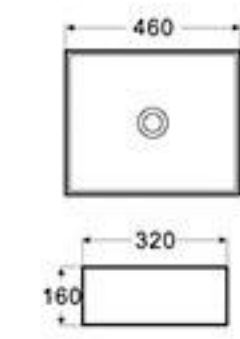

Art Basin

BLT-3011
藝術盆
尺寸: 400x400x150 毫米
Art Basin
Size: 400x400x150mm

BLT-3015
藝術盆
尺寸: 400x400x150 毫米
Art Basin
Size: 400x400x150mm

BLT-1023
藝術盆
尺寸: 585x380x145 毫米
Art Basin
Size: 585x380x145mm

BLT-3045
藝術盆
尺寸: 410x385x185 毫米
Art Basin
Size: 410x385x185mm

BLT-3077
藝術盆
尺寸: 625x415x150 毫米
Art Basin
Size: 625x415x150mm

BL-111
藝術盆
尺寸: 1010x500x165 毫米
Art Basin
Size: 1010x500x165mm

BL-1028A
藝術盆
尺寸: 430x430x175 毫米
Art Basin
Size: 430x430x175mm

BM-14126
藝術盆
尺寸: 460x460x150 毫米
Art Basin
Size: 460x460x150mm
4 surface with ceramic glazed

BM-14168B
藝術盆
尺寸: 500x460x190 毫米
Art Basin
Size: 500x460x190mm
4 surface with ceramic glazed

BM-14168C
藝術盆
尺寸: 430x450x170 毫米
Art Basin
Size: 430x450x170mm
4 surface with ceramic glazed

2048V
藝術盆
尺寸: 490x325x150 毫米
Art Basin
Size: 490x325x150mm

2060V
藝術盆
尺寸: 610x360x150 毫米
Art Basin
Size: 610x360x150mm

BM-14144
藝術盆
尺寸: 460x320x160 毫米
Art Basin
Size: 460x320x160mm

7029C
藝術盆
尺寸: 530x420x150 毫米
Art Basin
Size: 530x420x150mm

9288
藝術盆
尺寸: 690x390x130 毫米
Art Basin
Size: 690x390x130mm