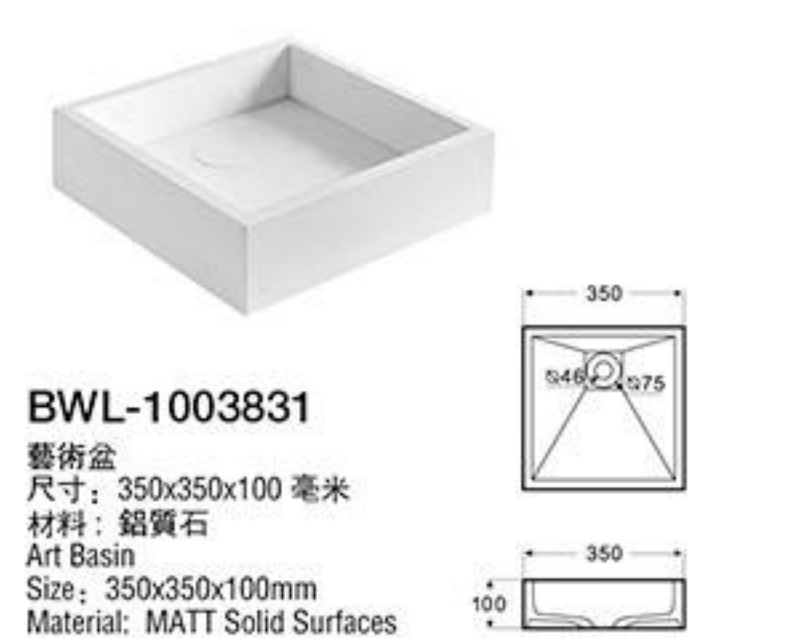

BWL-1003497
藝術盆
尺寸: 400x400x125 毫米
材料: 鋁質石
Art Basin
Size: 400x400x125mm
Material: MATT Solid Surfaces

BWL-1003831
藝術盆
尺寸: 350x350x100 毫米
材料: 鋁質石
Art Basin
Size: 350x350x100mm
Material: MATT Solid Surfaces