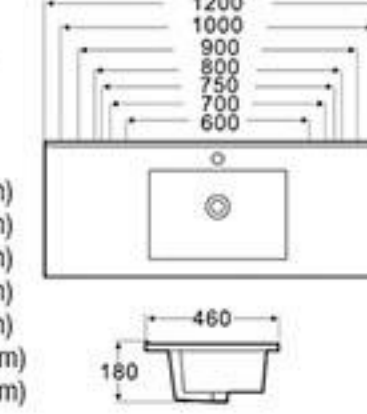

JH-600E/800E/1000E
櫃盆 Cabinet Basin