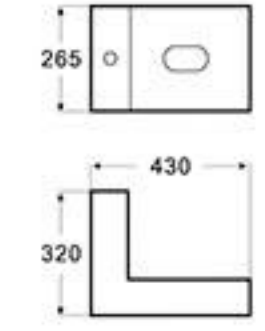

2060V
藝術盆
尺寸: 610x360x150 毫米
Art Basin
Size: 610x360x150mm

BM-14144
藝術盆
尺寸: 460x320x160 毫米
Art Basin
Size: 460x320x160mm

7029C
藝術盆
尺寸: 530x420x150 毫米
Art Basin
Size: 530x420x150mm

9288
藝術盆
尺寸: 690x390x130 毫米
Art Basin
Size: 690x390x130mm

Art Basin / Semi-recessed Basin

BD-9503-B
藝術盆
尺寸: 500X450X180 毫米
Art Basin
Size: 500X450X180mm

BD-9504-B
藝術盆
尺寸: 420X420X180 毫米
Art Basin
Size: 420X420X180mm

K21
藝術盆
尺寸: 430x265x320 毫米
Art Basin
Size: 430x265x320mm