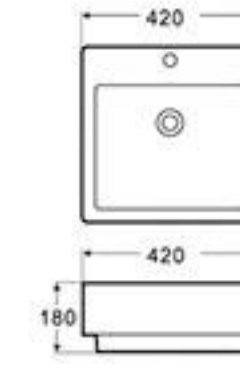

BM-14168B
藝術盆
尺寸: 500x460x190 毫米
Art Basin
Size: 500x460x190mm
4 surface with ceramic glazed

BM-14168C
藝術盆
尺寸: 430x450x170 毫米
Art Basin
Size: 430x450x170mm
4 surface with ceramic glazed

2048V
藝術盆
尺寸: 490x325x150 毫米
Art Basin
Size: 490x325x150mm

2060V
藝術盆
尺寸: 610x360x150 毫米
Art Basin
Size: 610x360x150mm

BM-14144
藝術盆
尺寸: 460x320x160 毫米
Art Basin
Size: 460x320x160mm

7029C
藝術盆
尺寸: 530x420x150 毫米
Art Basin
Size: 530x420x150mm

9288
藝術盆
尺寸: 690x390x130 毫米
Art Basin
Size: 690x390x130mm

Art Basin / Semi-recessed Basin

BD-9503-B
藝術盆
尺寸: 500X450X180 毫米
Art Basin
Size: 500X450X180mm

BD-9504-B
藝術盆
尺寸: 420X420X180 毫米
Art Basin
Size: 420X420X180mm

K21
藝術盆
尺寸: 430x265x320 毫米
Art Basin
Size: 430x265x320mm