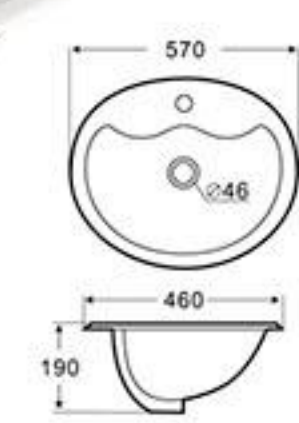

Pedestal Basin / Half Pedestal Basin

Counter Top Basin / Under Counter Basin

尺寸 (Size): 610x465x140 毫米 (mm)
尺寸 (Size): 810x465x140 毫米 (mm)
尺寸 (Size): 1010x465x140 毫米 (mm)

尺寸: 1200x460x120 毫米
Double Bowl Basin
Size: 1200x460x120mm

BD-2968
臺面盆
尺寸: 550x455x190 毫米
Above Counter Basin
Size: 550x455x190mm