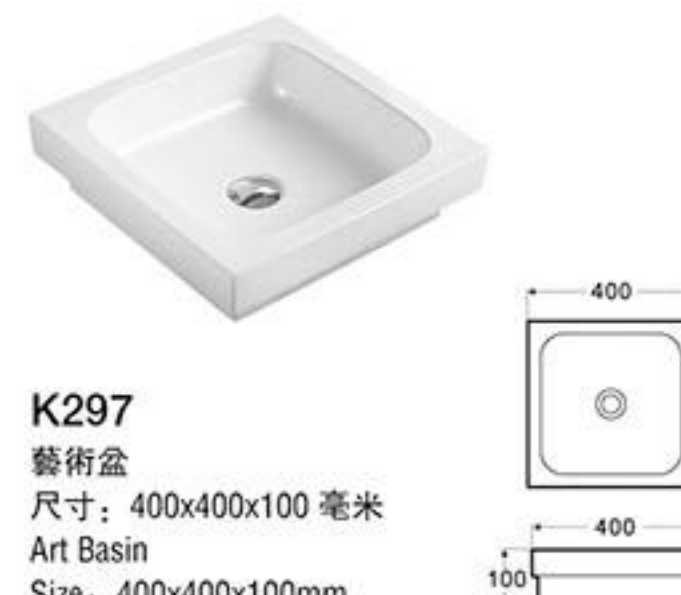

K296
藝術盆
尺寸: 620x400x100 毫米
Art Basin
Size: 620x400x100mm

K316
藝術盆
尺寸: 550x460x140 毫米
Art Basin
Size: 550x460x140mm

K318
藝術盆
尺寸: 500x430x160 毫米
Art Basin
Size: 500x430x160mm

K319
藝術盆
尺寸: 590x470x170 毫米
Art Basin
Size: 590x470x170mm