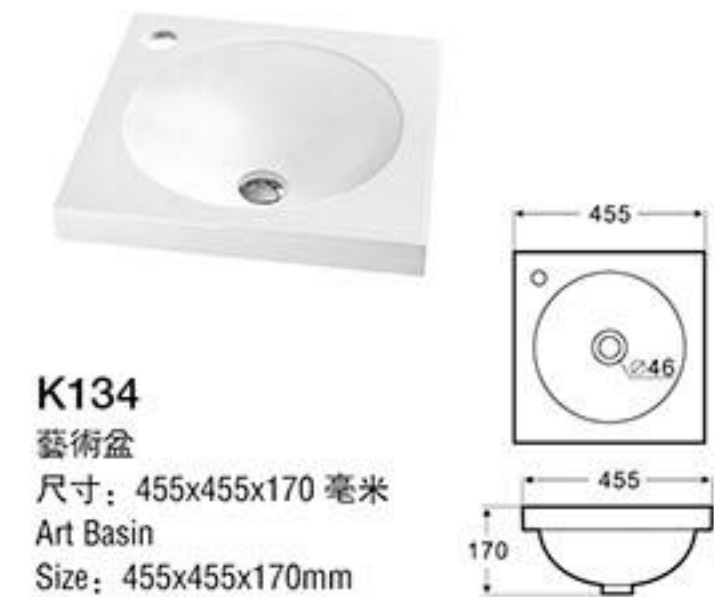

K152
藝術盆
尺寸: 450x450x120 毫米
Art Basin
Size: 450x450x120mm

K153
藝術盆
尺寸: 565x480x160 毫米
Art Basin
Size: 565x480x160mm

K132
藝術盆
尺寸: 385x385x135 毫米
Art Basin
Size: 385x385x135mm

K133
藝術盆
尺寸: 440x440x195 毫米
Art Basin
Size: 440x440x195mm