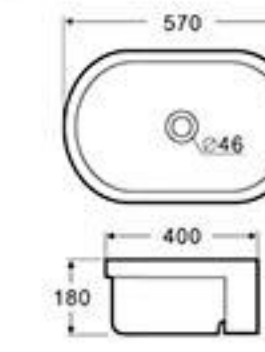

BM-14168B
藝術盆
尺寸: 500x460x190 毫米
Art Basin
Size: 500x460x190mm
4 surface with ceramic glazed

BM-14168C
藝術盆
尺寸: 430x450x170 毫米
Art Basin
Size: 430x450x170mm
4 surface with ceramic glazed

2048V
藝術盆
尺寸: 490x325x150 毫米
Art Basin
Size: 490x325x150mm

2060V
藝術盆
尺寸: 610x360x150 毫米
Art Basin
Size: 610x360x150mm

BM-14144
藝術盆
尺寸: 460x320x160 毫米
Art Basin
Size: 460x320x160mm

7029C
藝術盆
尺寸: 530x420x150 毫米
Art Basin
Size: 530x420x150mm

9288
藝術盆
尺寸: 690x390x130 毫米
Art Basin
Size: 690x390x130mm

Art Basin / Semi-recessed Basin

BD-9503-B
藝術盆
尺寸: 500X450X180 毫米
Art Basin
Size: 500X450X180mm

BD-9504-B
藝術盆
尺寸: 420X420X180 毫米
Art Basin
Size: 420X420X180mm

K21
藝術盆
尺寸: 430x265x320 毫米
Art Basin
Size: 430x265x320mm

K21A
藝術盆
尺寸: 430x265x320 毫米
Art Basin
Size: 430x265x320mm

K12
半凸盆
尺寸: 455x375x185 毫米
Semi-recessed Basin
Size: 455x375x185mm

K13
半凸盆
尺寸: 570x400x180 毫米
Semi-recessed Basin
Size: 570x400x180mm

CS-851A
半凸盆
尺寸: 450x360x170 毫米
Semi-recessed Basin
Size: 450x360x170mm